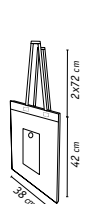

desde
1,75€

Plegable.
Dobrável.