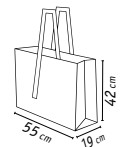

Junta-te ao estilo natural.

Saco de juta resistente e espaçoso, ideal para eventos, grandes superficies ou campanhas ecológicas. Inclui um bolso interior prático e fecho de mola para maior funcionalidade e segurança. Uma escolha versátil que eleva a imagem da marca com um toque ecológico e profissional.