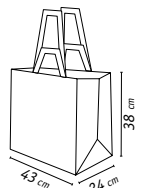

Ideales para grandes tiendas de muebles, decoración, bricolaje, etc.

Bolsas de gran tamaño y resistentes, ideales para transportar objetos voluminosos. Su diseño espacioso y sus asas reforzadas permiten un uso cómodo y seguro, tanto para compras como para mudanzas o almacenaje.

Ideais para grandes lojas de móveis, decoração, bricolage, etc.

Sacos de grande dimensão e alta resistência, ideais para transportar objetos volumosos. O seu design espaçoso e as alças reforçadas permitem uma utilização cómoda e segura, tanto para compras como para mudanças ou arrumação.

**BIG
SIZE**

NEW

desde
1,54€

NEW

desde
1,98€

10893

10892

Merlin 10893

Bolsa PP laminada extragrande.

Polipropileno laminado brillo 120 gr/m².

Saco extra grande em PP laminado.

Polipropileno laminado brilhante 120 gr/m².

55x35x37 cm 10/80 F

Uds -500	500	2000	5000
€ 2,22	2,14	2,06	1,98

Grabación 1 color 1 posición | Gravação 1 cor 1 posição

€ 0,78 0,66 0,56 **0,48**

Ekea 10892

Bolsa PP laminada grande.

Polipropileno laminado brillo 120 gr/m².

Saco grande em PP laminado.

Polipropileno laminado brilhante 120 gr/m².

43x38x24 cm 10/200 F

Uds -500	500	2000	5000
€ 1,72	1,66	1,60	1,54

Grabación 1 color 1 posición | Gravação 1 cor 1 posição

€ 0,78 0,66 0,56 **0,48**