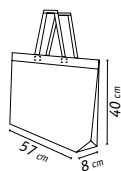

€	0,78	0,66	0,56	0,48
---	------	------	------	-------------

desde
1,59€

160
gr/m²

desde
3,70€

Sinna 10318

Bolsa de algodón reciclado.

Algodón reciclado 220 gr/m².

Saco de algodão reciclado.