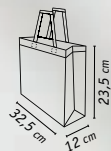

Laminado efecto glitter.

Laminado efeito glitter.

Dynamite T-484

Bolsa non woven.

Non woven laminado efecto glitter 110 gr/m².

Saco non woven.

Non woven laminado efeito glitter 110 gr/m².

32,5x23,5x12 cm 10/200 F

Uds -500 500 2000 5000

€ 1,00 0,96 0,92 **0,90**

Grabación 1 color 1 posición | Gravação 1 cor 1 posição

€ 0,78 0,66 0,56 **0,48**