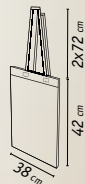

desde
1,99€