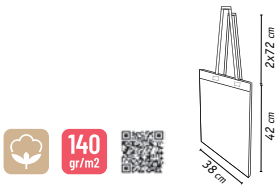

Kelso T-019

Bolsa asas largas algodón.
Algodón 140 gr/m².

Saco algodão alças longa.
Algodão 140 gr/m².

☒ 38x42 cm (bolsa) 2x72 cm (asa/alça)

☒ T-019-CR 25/200 T-019-CO 25/250 ☒ F, DTF

Uds	-500	500	2000	5000
T-019-CR	€ 0,70	0,68	0,66	0,63
T-019-CO	€ 1,10	1,06	1,00	0,97
	Gravación 1 color | posición | Gravação 1 cor | posição			
€	0,78	0,66	0,56	0,48