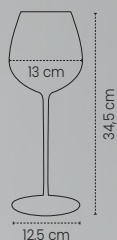

Copa Sagra.
Flûte Sagra.