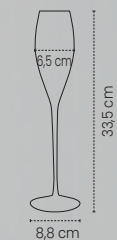

Copa Ariana.
Flûte Ariana.