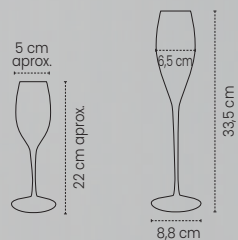

Copa Ariana.
Flûte Ariana.

Copa estándar.
Flûte standart.