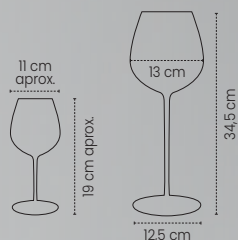

Copa Sagra.
Flûte Sagra.

**BIG
SIZE**

Copas de tamaño extragrande.

Flûtes de tamanho extragrande.

la unidad desde
11,50€
pack desde 69,00 €

Copa estándar.
Flûte standart.