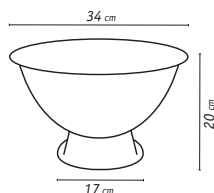

15,5x22,5 cm 1/50 DTF

Uds	-500	500	2000	5000
€	2,56	2,46	2,38	2,28

Grabación todo color | posición | Gravação a cores | posição (max. 8x8 cm)

Uds	100	250	500	1000
€	1,50	1,42	1,38	1,34

desde
19,90€

7,5L

INOX

Magnum 10145

Cubitera champanera de acabado martilleado.

7,5 L. Acero inoxidable.

Cubiteira champagne acabado martelado.

7,5 L. Inoxidável.

Ø34x20 cm 1/6

Uds	-500	500	2000	5000
€	22,20	21,50	20,50	19,90

desde
3,99€